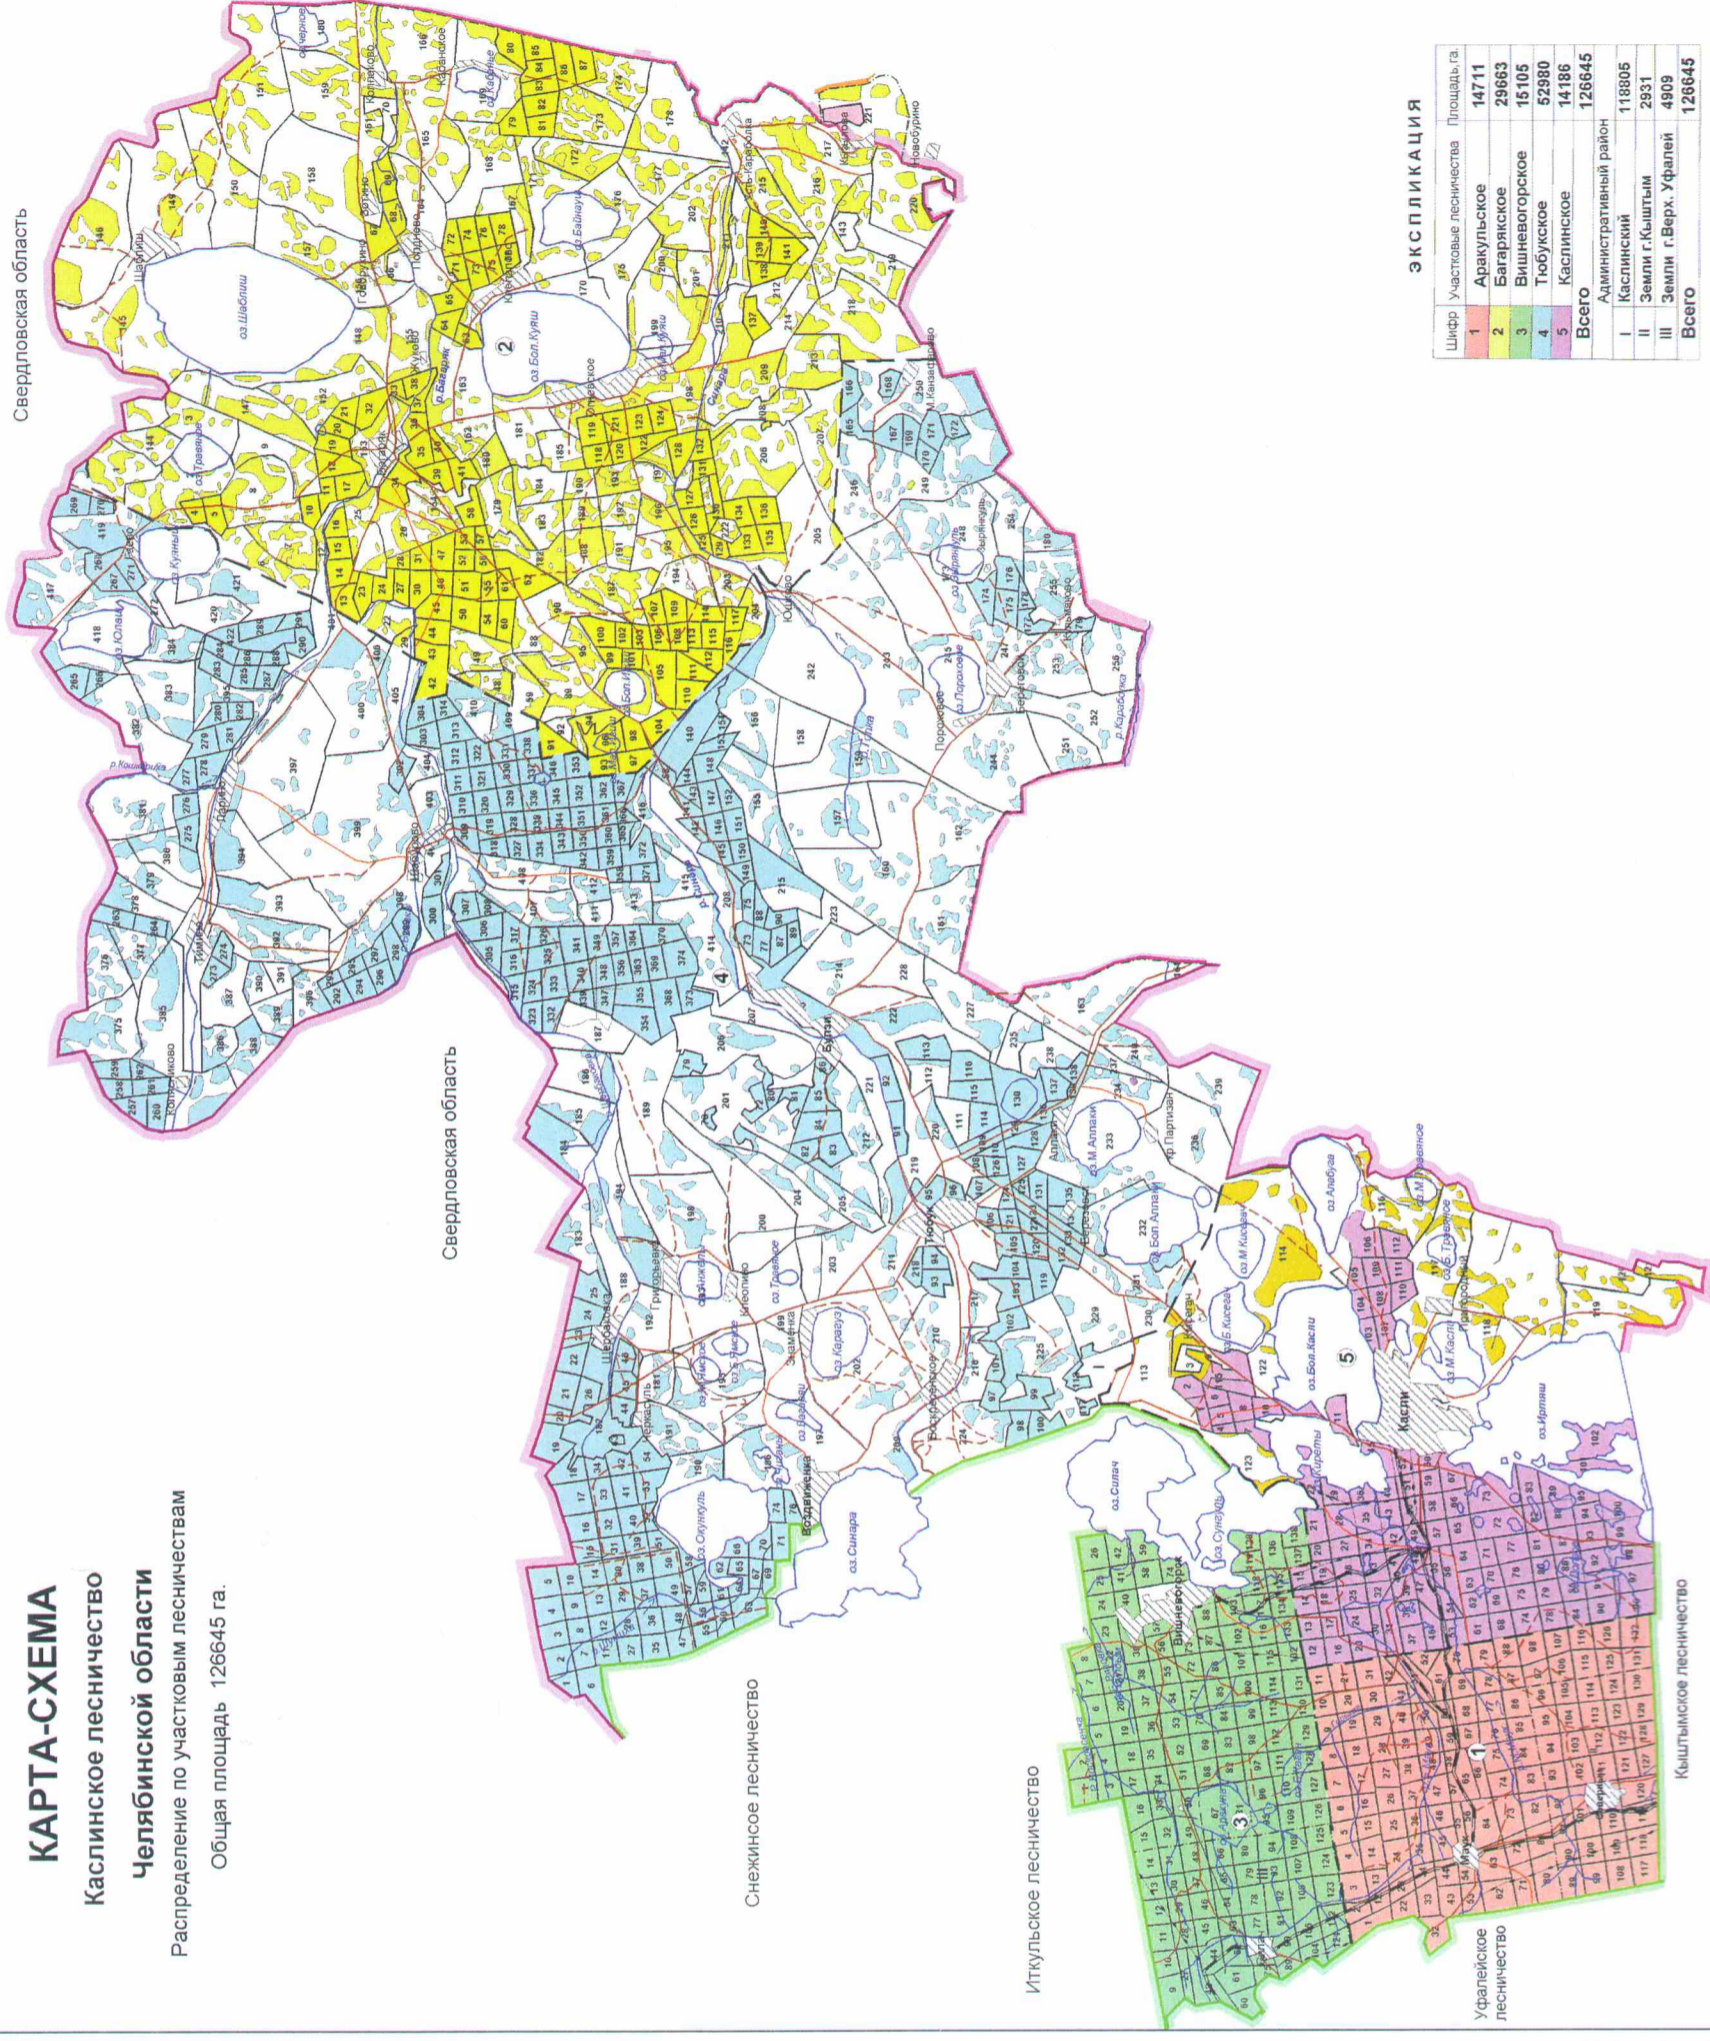

территории лесничества по муниципальным

участковые лесничества произведено в соответствии с
 04.12.2008 г. №370 «Об определении количества
 елябинской области и установлении их границ» (и
 07.07.2009 г. № 316)

ества представлен распределенными по территории
 различными по величине лесными участками.

сничества

ожено в северной части Челябинской области и
 ым районам области. Средняя лесистость

б.

а Челябинской области с выделением территории
 сунке.

Главное управление Челябинской области

КАРТА-СХЕМА

Каслинское лесничество
 Челябинской области

Распределение по участковым лесничествам

Общая площадь 126645 га.

ЭКСПЛИКАЦИЯ

Шифр	Участковые лесничества	Площадь га
1	Аракульское	14711
2	Багарякское	29663
3	Вишневогорское	15105
4	Тюбукское	52980
5	Каслинское	14186
Всего		126645
Административный район		
I	Каслинский	118805
II	Земли г.Кыштым	2931
III	Земли г.Верх. Уфалей	4909
Всего		126645