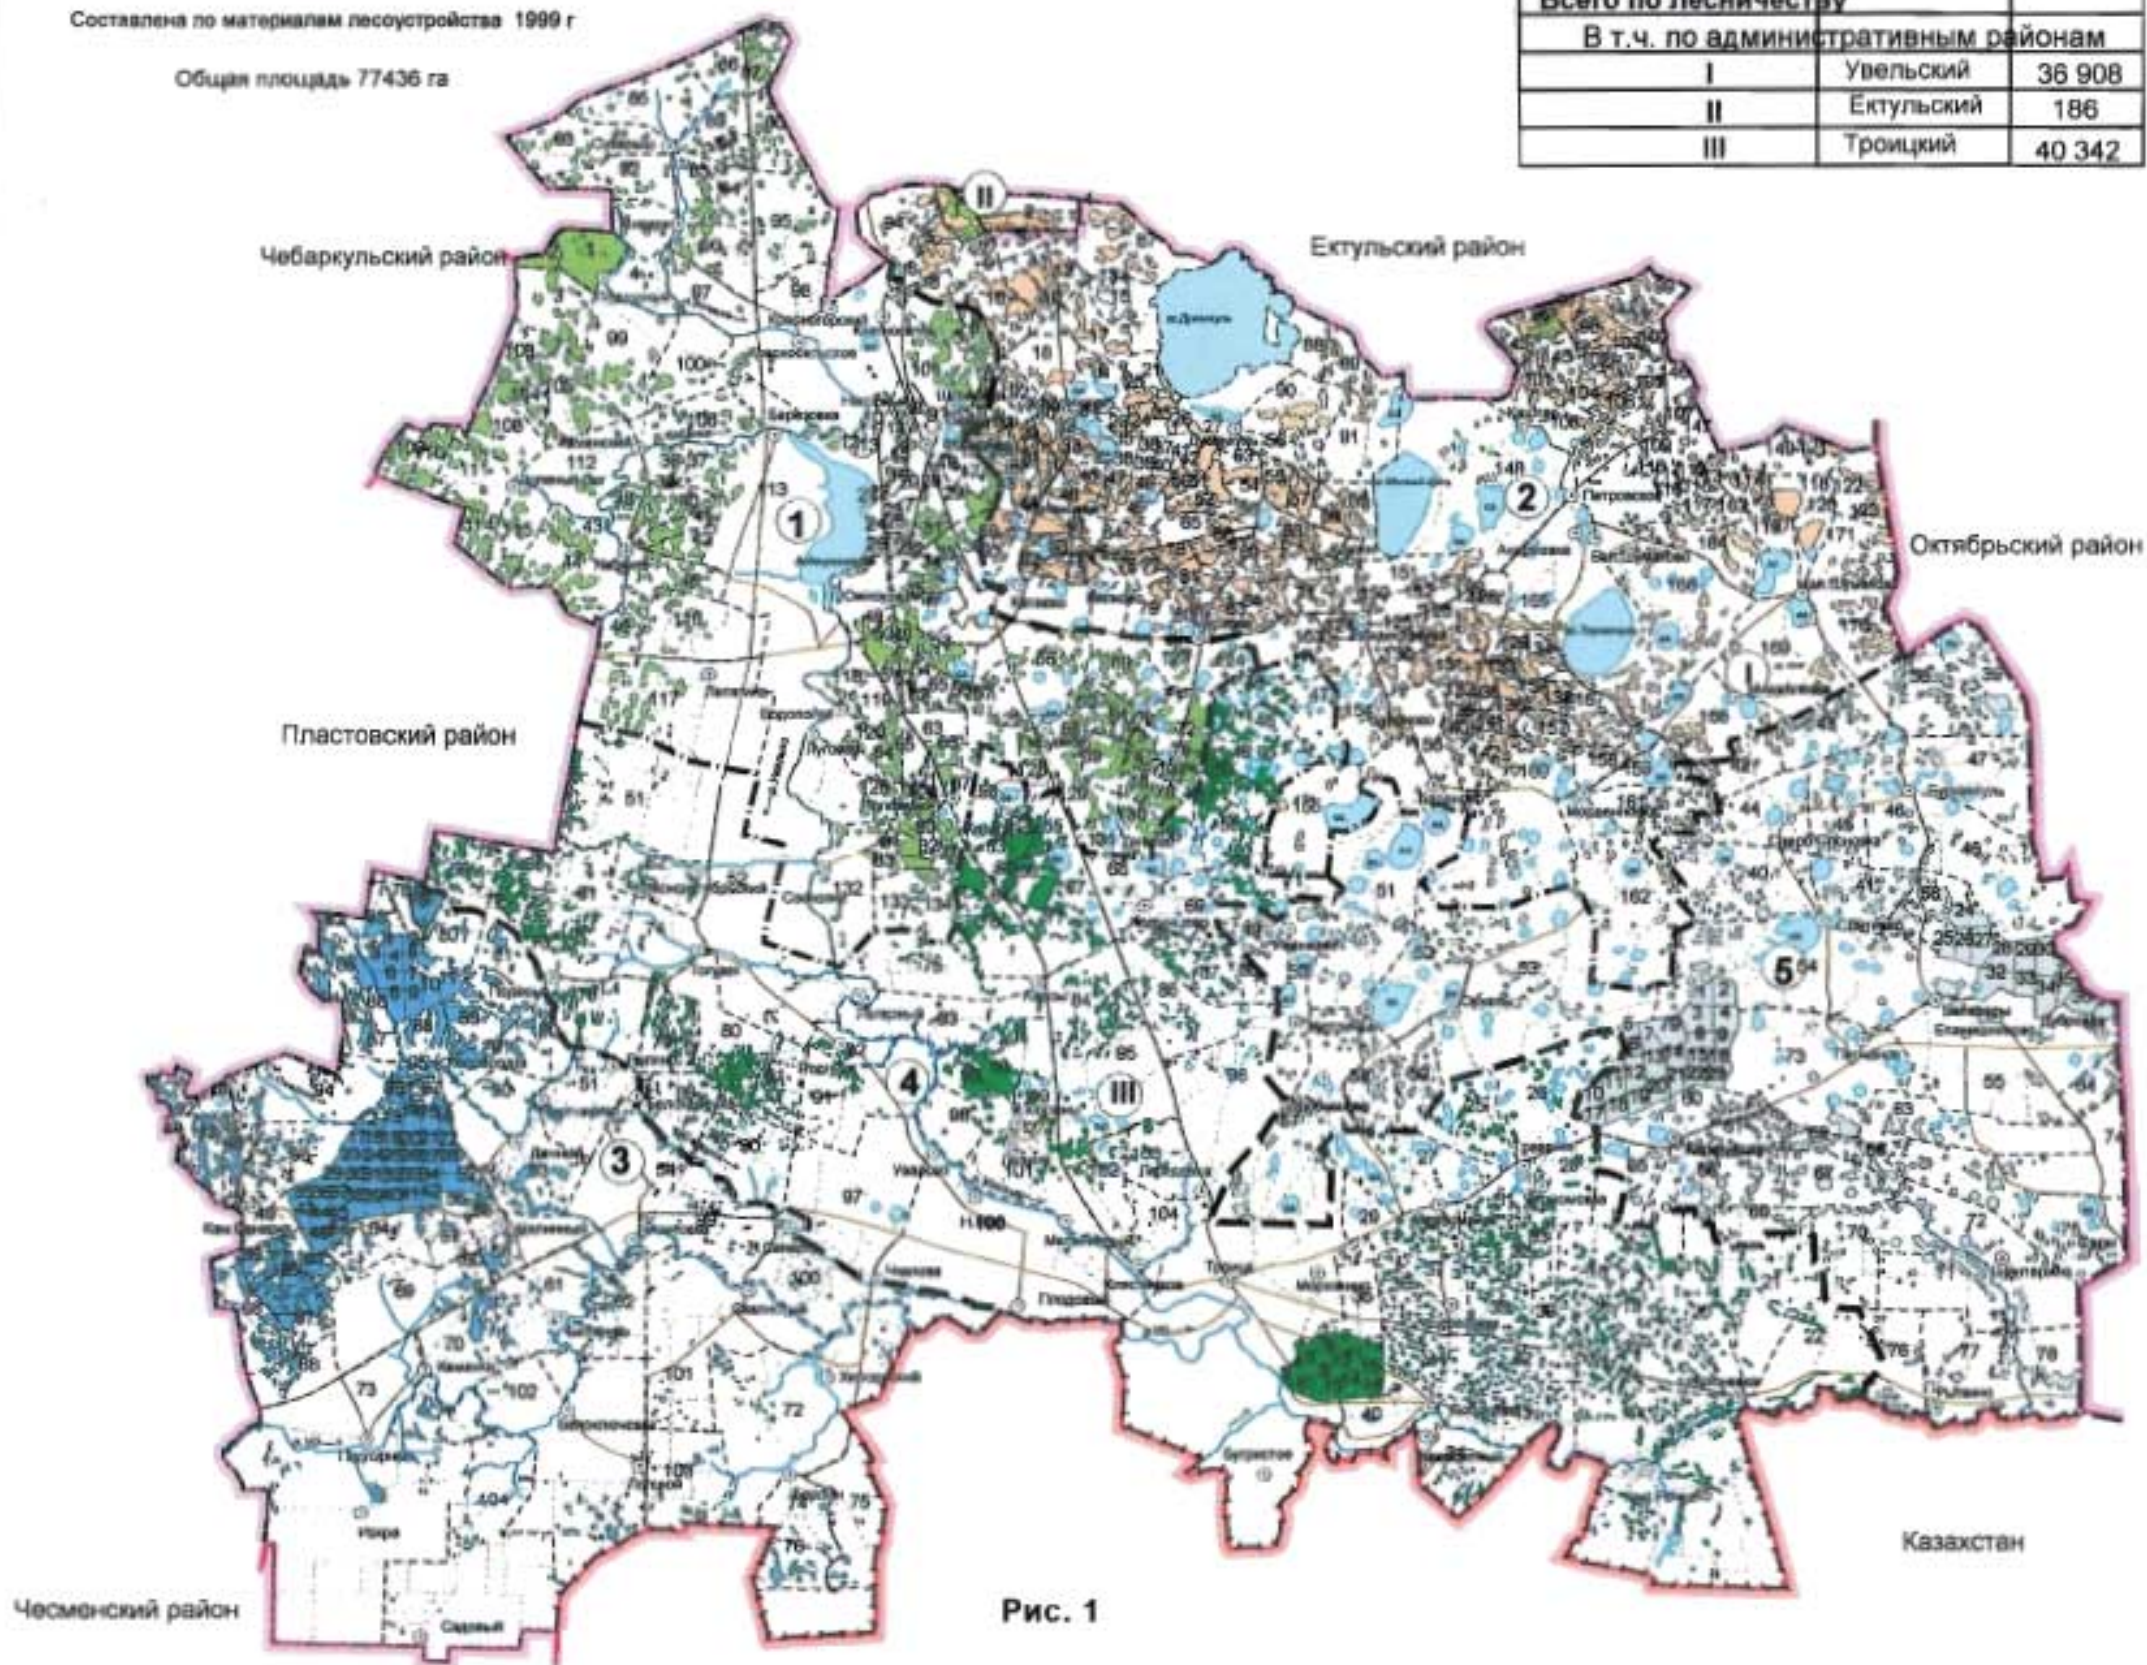

Главное управление лесами Челябинской области

КАРТА-СХЕМА

УВЕЛЬСКОГО ЛЕСНИЧЕСТВА

ЧЕЛЯБИНСКОЙ ОБЛАСТИ

Распределение лесов по уч. лесничествам

Составлена по материалам лесоустройства 1999 г

Общая площадь 77436 га

Участковое лесничество	Адм. район	Площадь, га
1 Увельское	Увельский	15 027
2 Хомутиновское	Увельский	21 881
	Ектульский	186
3 Кособродское	Троицкий	13 302
4 Троицкое	Троицкий	13 908
5 Рубежное	Троицкий	13 132
Всего по лесничеству		
В т.ч. по административным районам		
I	Увельский	36 908
II	Ектульский	186
III	Троицкий	40 342

Рис. 1